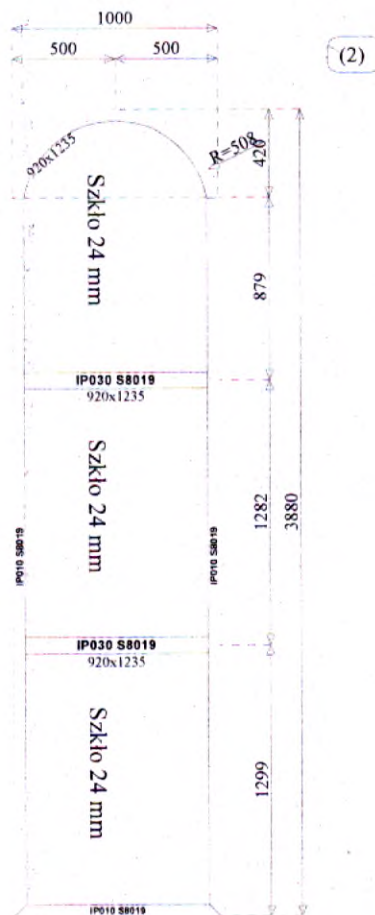

Lp:

3

Konstrukcja:

Poz. 3 IMPERIAL - Okna i witraży (B=1 000, H=3 880)

Ilość:

1

Opis:

Kolor profili: Lakierowany standardowy 8019
Kolor okuć: Lakierowany standardowy 8019
Wypełnienia: Szkło 24 mm

Uwagi produkcyjne: