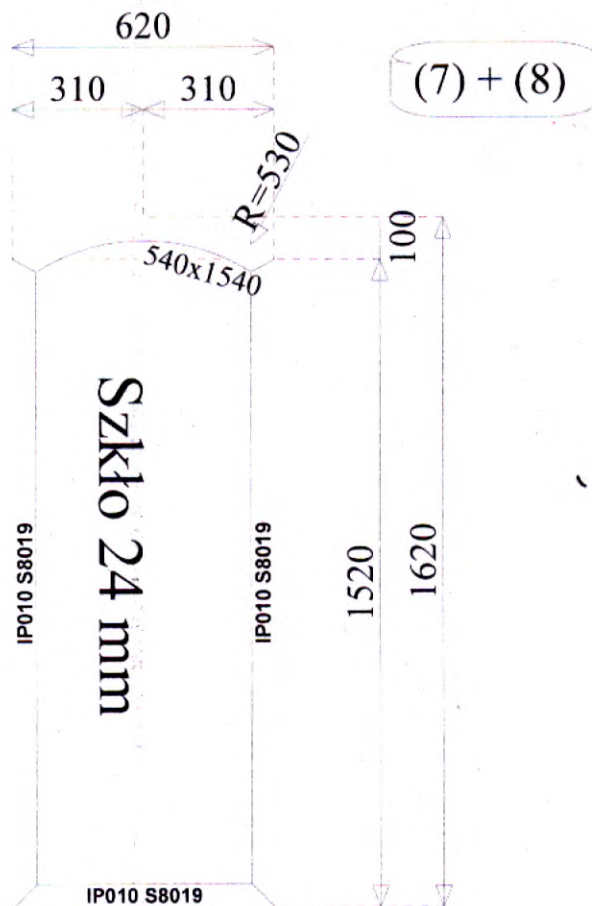

RYSUNKI KONSTRUKCJI (Widok od zewnątrz)

Zlecenie: Parafia Jezowe

Klient:

Lp:

1

Konstrukcja:

Poz. 1 IMPERIAL - Okna i witryny (B=620, H=1 620)

Ilość:

2

Opis:

Kolor profili: Lakierowany standardowy 8019
Kolor okuć: Lakierowany standardowy 8019
Wypełnienia: Szkło 24 mm

Uwagi produkcyjne:

Lp:

2

Konstrukcja:

Poz. 2 IMPERIAL - Okna i witryny (B=1 300, H=2 500)

Ilość:

1

Opis:

Kolor profili: Lakierowany standardowy 8019
Kolor okuć: Lakierowany standardowy 8019
Wypełnienia: Szkło 24 mm

Uwagi produkcyjne:

Lp:

3

Konstrukcja: