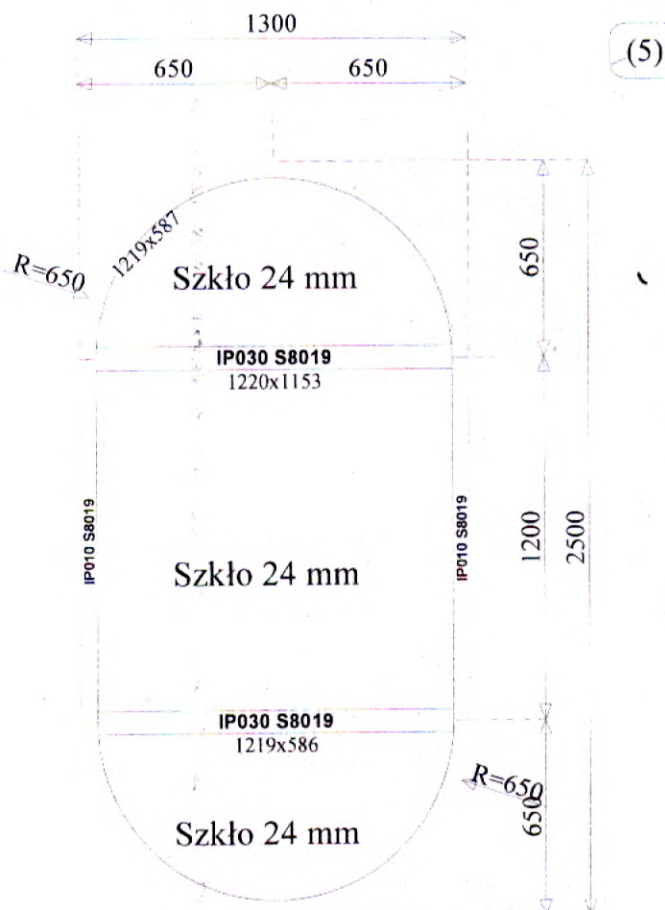

RYSUNKI KONSTRUKCJI (Widok od zewnątrz)

Zlecenie: Parafia Jezowe

Klient:

Lp:

1

Konstrukcja:

Poz. 1 IMPERIAL - Okna i witryny (B=620, H=1 620)

Ilość:

2

Opis:

Kolor profili: Lakierowany standardowy 8019
Kolor okuć: Lakierowany standardowy 8019
Wypełnienia: Szkło 24 mm

Uwagi produkcyjne:

Lp:

2

Konstrukcja:

Poz. 2 IMPERIAL - Okna i witryny (B=1 300, H=2 500)

Ilość:

1

Opis:

Kolor profili: Lakierowany standardowy 8019
Kolor okuć: Lakierowany standardowy 8019
Wypełnienia: Szkło 24 mm

Uwagi produkcyjne:

Lp:

3

Konstrukcja:

Uwagi produkcyjne:

Lp:

6

Konstrukcja:

Poz. 6 IMPERIAL - Okna i witraży (B=450, H=1 900)

Ilość:

4

Opis: