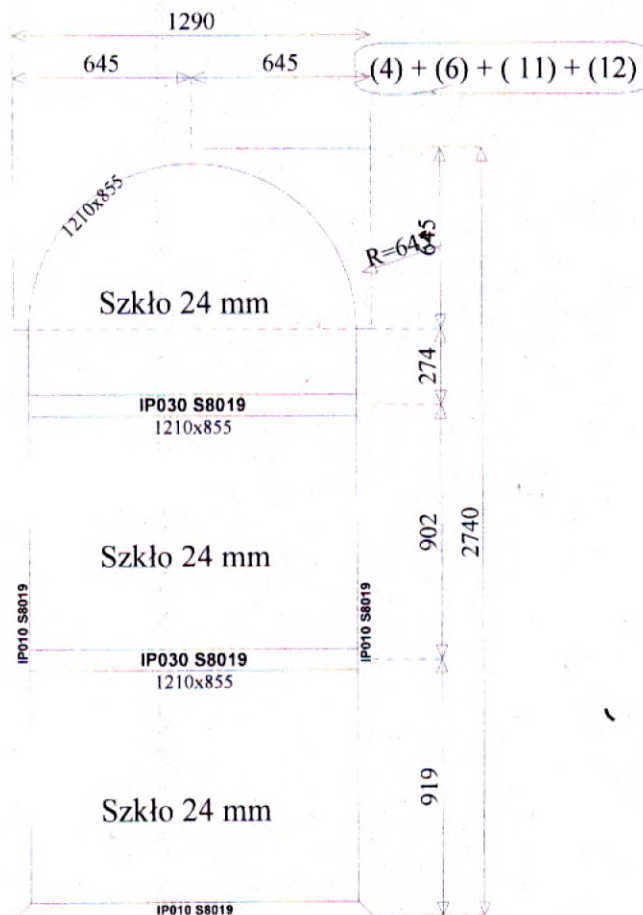

Konstrukcja:

Poz. 4 IMPERIAL - Okna i witraży (B=1 290, H=2 740)

Ilość:

4

Opis:

Kolor profili: Lakierowany standardowy 8019
Kolor okuć: Lakierowany standardowy 8019
Wypełnienia: Szkło 24 mm

Uwagi produkcyjne:

Uwagi produkcyjne:

Lp:

6

Konstrukcja:

Poz. 6 IMPERIAL - Okna i witraży (B=450, H=1 900)

Ilość:

4

Opis: