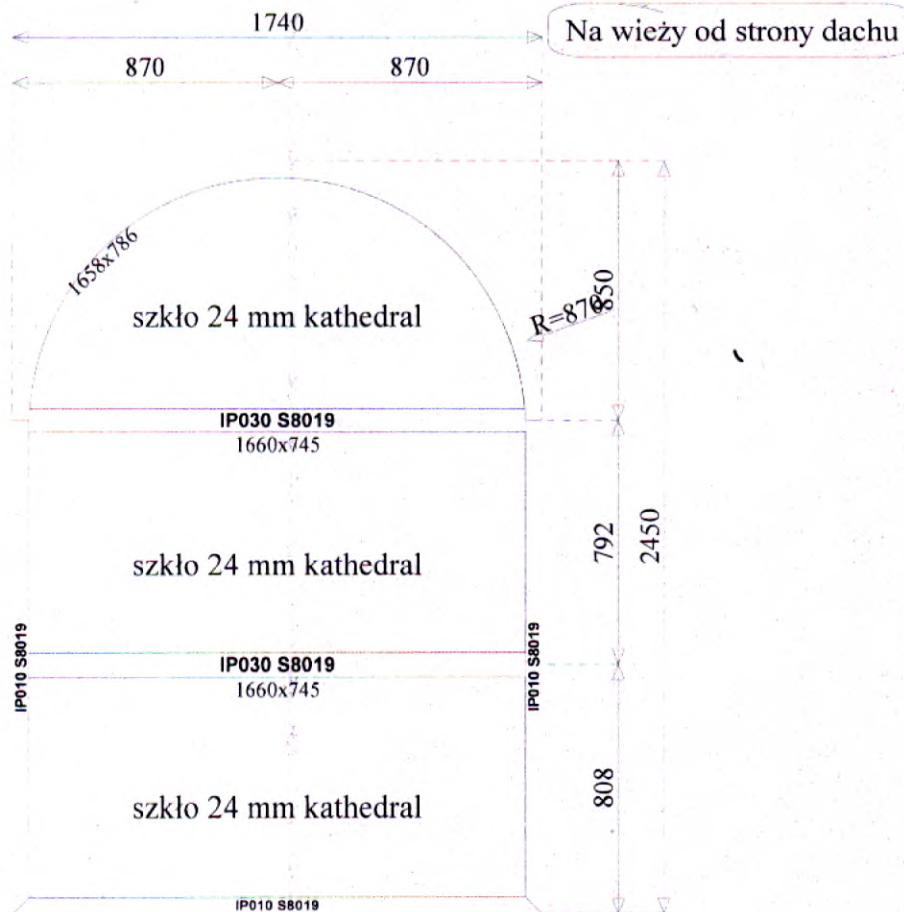

Lp:

7

Konstrukcja:

Poz. 7 IMPERIAL - Okna i witraży (B=1 740, H=2 450)

Ilość:

2

Opis:

Kolor profili: Lakierowany standardowy 8019
Kolor okuć: Lakierowany standardowy 8019
Wypełnienia: szkło 24 mm katedral

Uwagi produkcyjne: