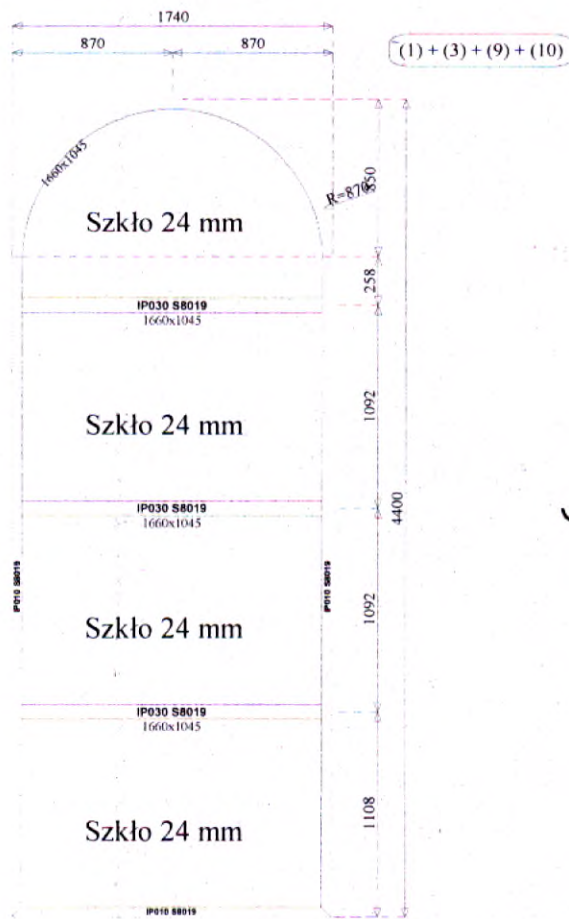

Konstrukcja:

Poz. 4 IMPERIAL - Okna i witraży (B=1 290, H=2 740)

Ilość:

4

Opis:

Kolor profili: Lakierowany standardowy 8019
Kolor okuć: Lakierowany standardowy 8019
Wypełnienia: Szkło 24 mm

Uwagi produkcyjne:

Lp:

5

Konstrukcja:

Poz. 5 IMPERIAL - Okna i witraży (B=1 740, H=4 400)

Ilość:

4

Opis:

Kolor profili: Lakierowany standardowy 8019
Kolor okuć: Lakierowany standardowy 8019
Wypełnienia: Szkło 24 mm

Uwagi produkcyjne:

Lp:

6

Konstrukcja:

Poz. 6 IMPERIAL - Okna i witraży (B=450, H=1 900)

Ilość:

4

Opis: