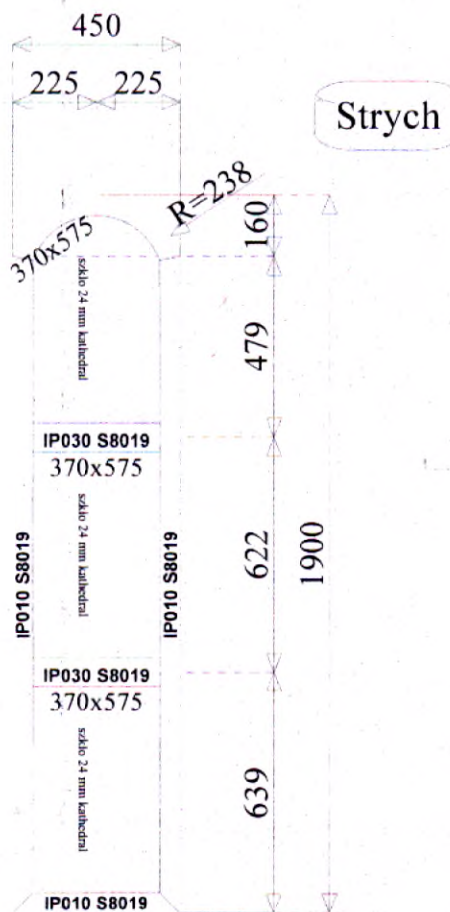

Konstrukcja:

Poz. 4 IMPERIAL - Okna i witraży (B=1 290, H=2 740)

Ilość:

4

Opis:

Kolor profili: Lakierowany standardowy 8019
Kolor okuć: Lakierowany standardowy 8019
Wypełnienia: Szkło 24 mm

Uwagi produkcyjne:

Uwagi produkcyjne:

Lp:

6

Konstrukcja:

Poz. 6 IMPERIAL - Okna i witraży (B=450, H=1 900)

Ilość:

4

Opis:

Kolor profili: Lakierowany standardowy 8019
Kolor okuć: Lakierowany standardowy 8019
Wypełnienia: szkło 24 mm katedral

Uwagi produkcyjne:

Lp:

7

Konstrukcja:

Poz. 7 IMPERIAL - Okna i witraży (B=1 740, H=2 450)

Ilość:

2

Opis:

Kolor profili: Lakierowany standardowy 8019
Kolor okuć: Lakierowany standardowy 8019
Wypełnienia: szkło 24 mm katedral

Uwagi produkcyjne:

Lp:

8

Konstrukcja: